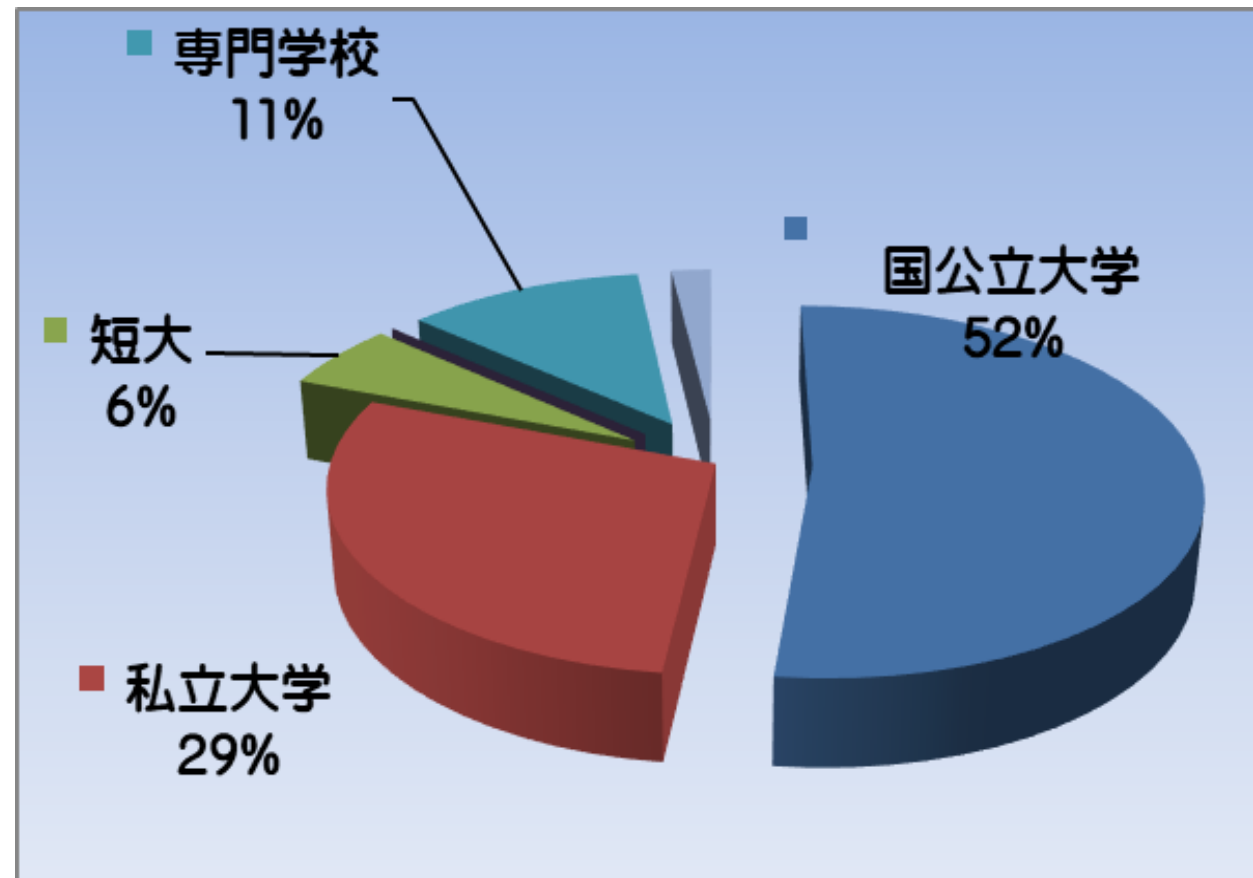

第12期生(令和5年4月卒業)進路状況

	大 学				短期大学				文科省所管 外の大学校 等	専修・各種学校		就職	他	合計
	国立	公立	私立	計	国立	公立	私立	計		専門課程	予備校			
男	10	2	7	19	0	0	0	0		3			0	22
女	8	7	8	23	0	1	2	3		3			1	30
計	18	9	15	42	0	1	2	3		6	0	0	1	52

進路先	合格者数	割合	進学者数	割合
国公立大学	29	56%	27	52%
私立大学	43	83%	15	29%
準大学				
短期大学	6	10%	3	6%
専門学校	6	11%	6	11%
浪人	1	2%	1	2%
就職	0	0%	0	0%
合計	85	162%	52	100%

大学等進学率:	86.5 %
大学等達成率:	97.8 %
大学等志願率:	88.5 %
国公立大進学率:	52.0 %
国公立大合格率:	56.0 %

1. ・難関国公立大学では、北海道大学1人、東北大学1人、筑波大学2人の4人が合格した。
   - ・難関大学を含め国公立大学にのべ29人合格した。国公立大学への進学者数は27人だった。
   - ・難関私立大学は、慶應義塾大学1人、学習院大学1人、明治大学2人、中央大学2人、法政大学2人、立教大学1人、同志社大学1人ののべ10人が合格した。
   - ・私立大合計では、のべ43人が合格したが、進学者は15人だった。
   - ・医学部医学科は、北里大学1人、帝京大学1人の2名が合格した。
2. ・過年度生については、現在判明している範囲では、ハンガリー国立デブレツェン大学医学部1名(現在予備コース)である。